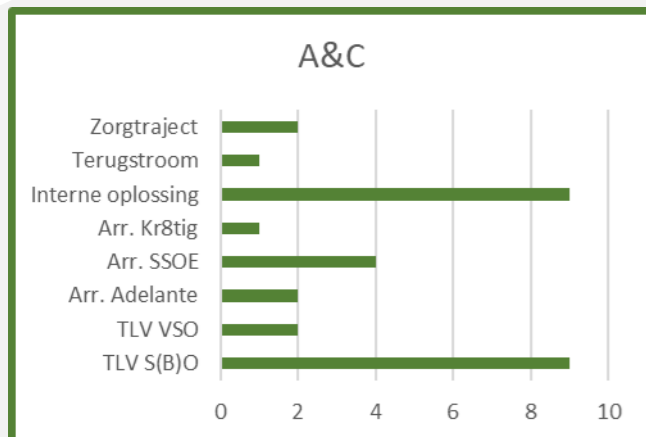

Overzicht Advies en Consultatie (A&C) en Arrangementen 2021

TLV's van 1-10-2020 tot 01-10-2021

Resultaat Passend Onderwijs 2021