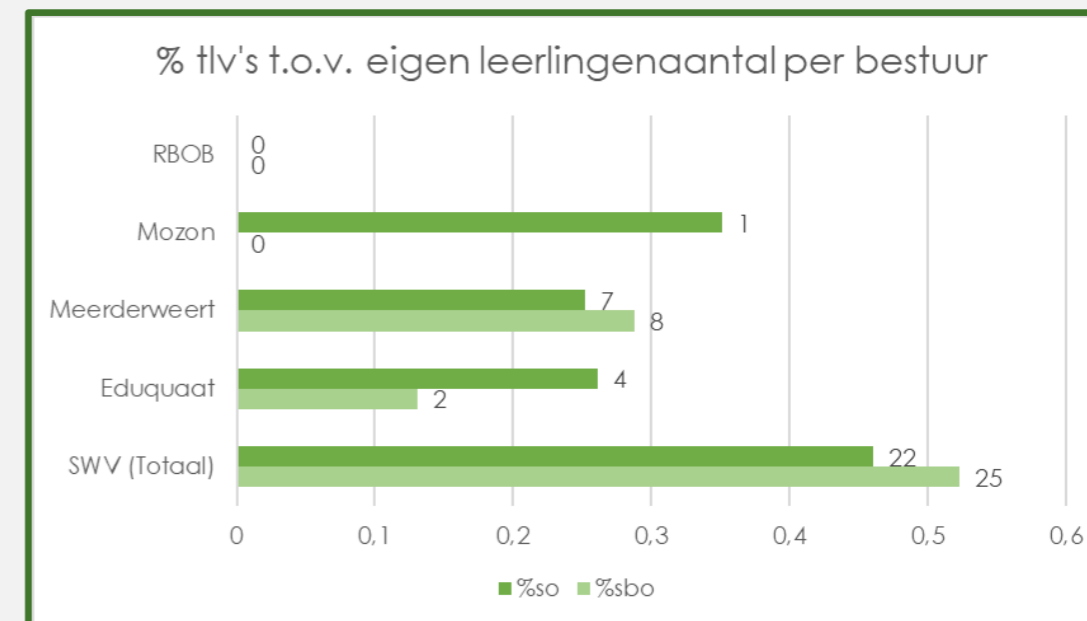

Overzicht Advies en Consultatie (A&C) en Arrangementen 2021

TLV's van 1-10-2020 tot 01-10-2021

Resultaat Passend Onderwijs 2021