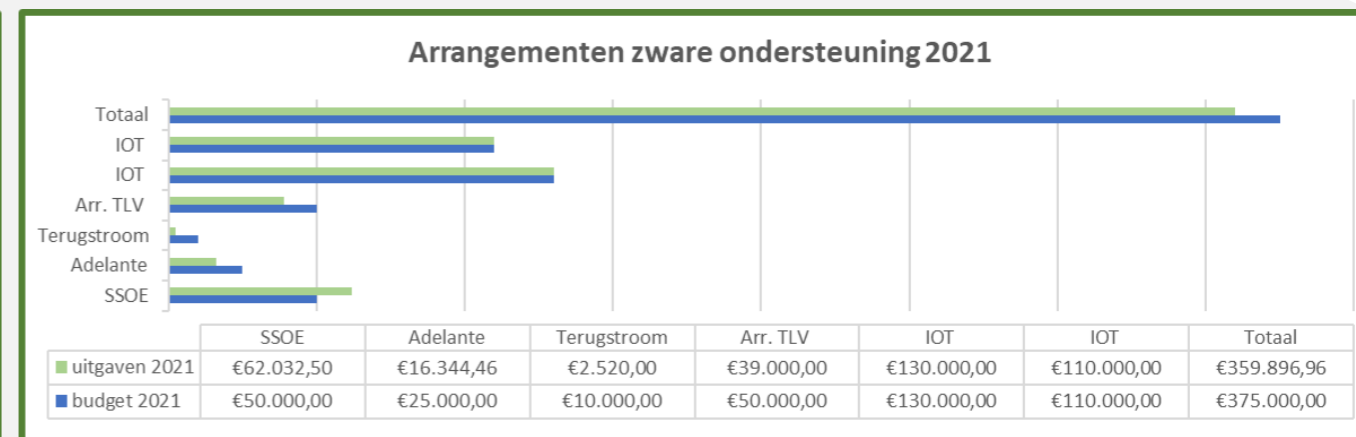

Overzicht Advies en Consultatie (A&C) en Arrangementen 2021

TLV's van 1-10-2020 tot 01-10-2021

Resultaat Passend Onderwijs 2021